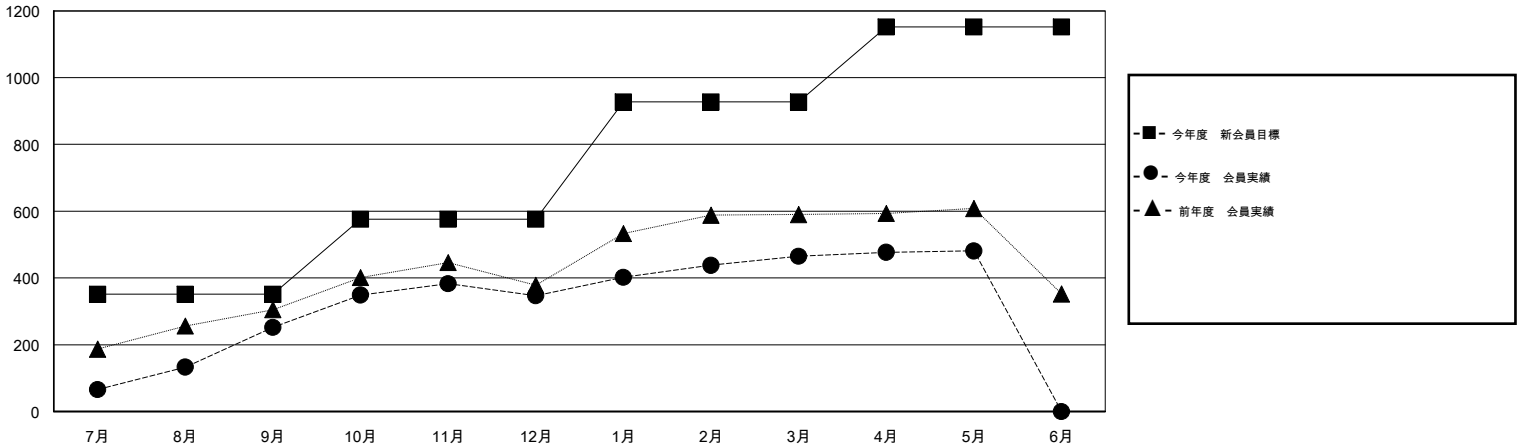

MONTHLY MEMBERSHIP PROGRESS REPORT

District 335 B

Results as of: 5/31/2016

GMT: Masayoshi Maruyama

地域 JAPAN

GMT会則地域 5-Jap

クラブ				
結果 : 2015-2016				
四半期	新クラブ目標	新クラブ	解散クラブ	純増 / 減
7月/8月/9月	1	0	0	0
10月/11月/12月	0	1	0	1
1月/2月/3月	1	0	0	0
4月/5月/6月	0	0	0	0

名				
結果 : 2015-2016				
四半期	新会員目標	チャーターメン バー / 新会員	退会者	純増 / 減
7月/8月/9月	351	329	77	252
10月/11月/12月	225	197	102	95
1月/2月/3月	351	228	110	118
4月/5月/6月	225	64	48	16

新クラブ目標及び実績累計

会員目標及び実績累計

解散クラブ: 0	147 CLUBS OF 171 一名以上の新会員を登録	男女別
退会者		男性 5,047 (71.58%)
物故会員 48		女性 2,004 (28.42%)
クラブ解散 0	健康診断データはこちら	家族会員 3,174
その他 289		世帯主 1,420
合計 337		世帯主以外 1,754