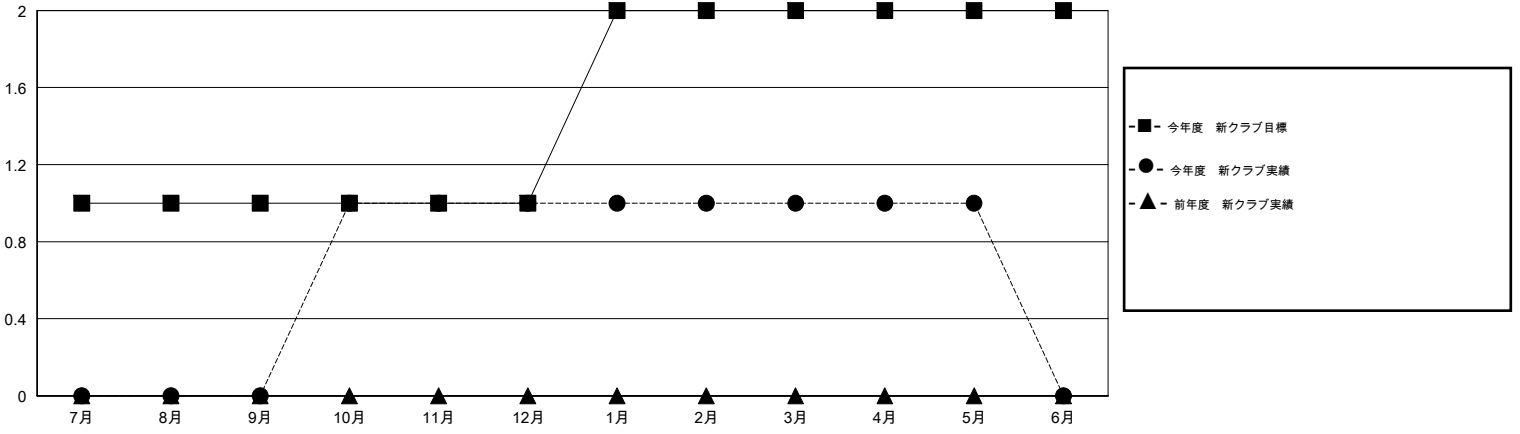

MONTHLY MEMBERSHIP PROGRESS REPORT

District 335 B

Results as of: 5/31/2016

GMT: Masayoshi Maruyama

地域 JAPAN

GMT会則地域 5-Jap

クラブ				
結果 : 2015-2016				
四半期	新クラブ目標	新クラブ	解散クラブ	純増 / 減
7月/8月/9月	1	0	0	0
10月/11月/12月	0	1	0	1
1月/2月/3月	1	0	0	0
4月/5月/6月	0	0	0	0

名				
結果 : 2015-2016				
四半期	新会員目標	チャーターメン バー / 新会員	退会者	純増 / 減
7月/8月/9月	351	329	77	252
10月/11月/12月	225	197	102	95
1月/2月/3月	351	228	110	118
4月/5月/6月	225	64	48	16

新クラブ目標及び実績累計

会員目標及び実績累計

解散クラブ: 0	147 CLUBS OF 171 一名以上の新会員を登録	男女別
退会者		男性 5,047 (71.58%)
物故会員 48		女性 2,004 (28.42%)
クラブ解散 0	健康診断データはこちら	家族会員 3,174
その他 289		世帯主 1,420
合計 337		世帯主以外 1,754